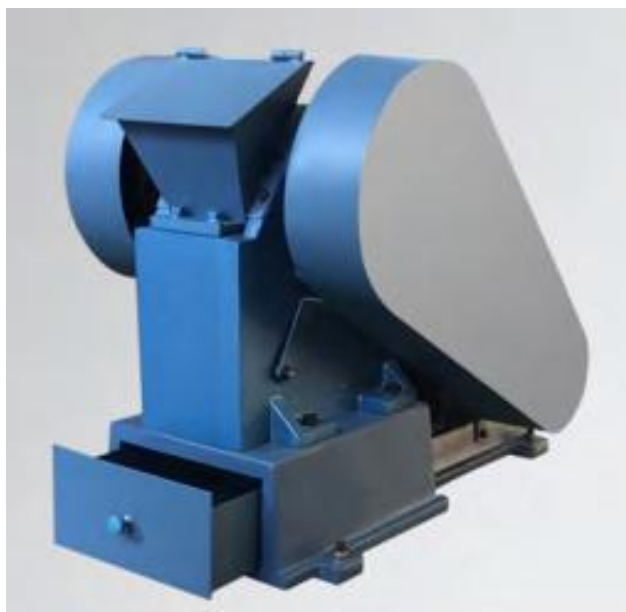

## Щековая дробилка

Отверстие (мм): 100x100  
Максимальный размер подачи (мм):  $\leq 80$   
Выпускное отверстие (мм): 6-25  
Вместимость (мм): 600  
Скорость вращения (мм): 60-850  
Мощность (кВт): 2.2  
Размер (мм): ка 1050x430x820  
Вес(кг): 200

### **По заказу:**

**Максимальный размер подачи: 100 мм**  
**Разгрузочное отверстие: 20-40 мм.**